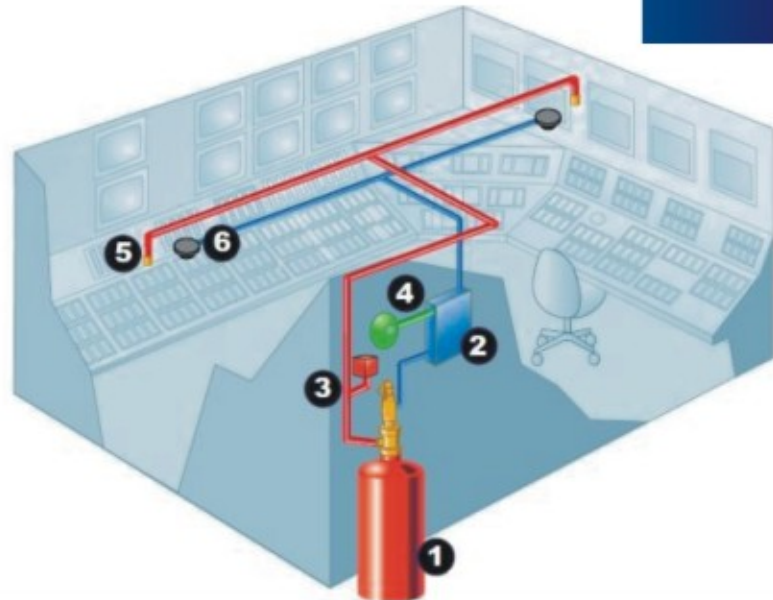

PROFESYONEL YANGIN SÖNDÜRME SİSTEMLERİ FM-200 MODELİ

Açığa çıkan yangının fazla kayba neden olan olmaması için; en kısa sürede söndürülmesi gerekmektedir. Aksi halde yangının çıktığı bölgede bulunan çeşitli sistem ve üniteler kısa süre içerisinde yok olur. FM 200 gazlı söndürme sistemleri; kısa sürede müdahale etmesi nedeniyle değer görmektedir. Yangın alarmının devreye girmesinden sonra, ateşleme sistemi otomatik olarak olaya müdahale eder ve yaklaşık 8 saniyede yanıcı yüzeye püskürme işlemi uygulanır. FM 200 yangın söndürme sistemlerinin en önemli özelliklerinden bir tanesi; yanıcı yüzeyde ve çeşitli ekipmanlarda kalıcı hasar bırakmaması olmaktadır